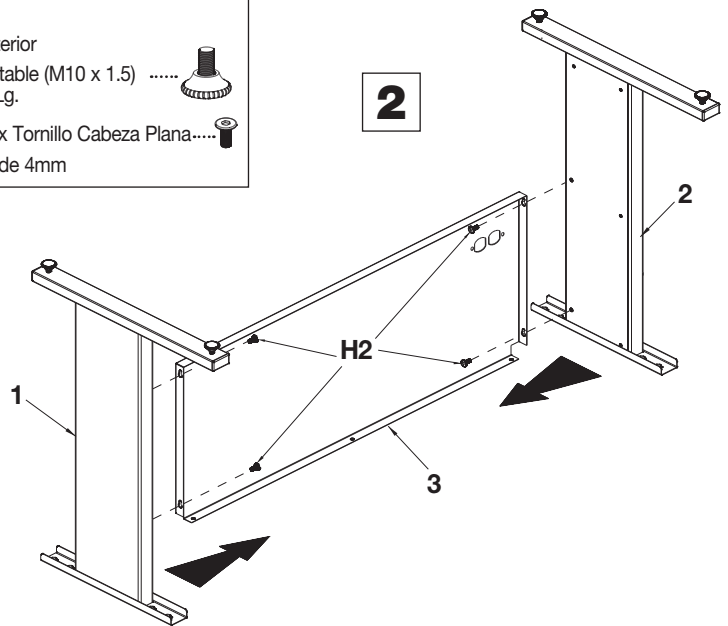

Assembly Instructions

Customer Service
US: 1-800-645-2986

Instrucciones de Ensamblaje

Servicio de atención al Cliente
México: 01.800.681.6940

Directives d'assemblage

Service à la clientèle
Canada: 888-645-2986

Mesa de Trabajo Armable para Trabajos Livianos

Modelo 319068

CONTENIDOS		
Ref.	Cant.	Descripción
1	1	Pierna Izquierda
2	1	Pierna derecha
3	1	Cima
4	1	Panel Posterior
H1	4	Plano Ajustable (M10 x 1.5) ..... #6 x .625 Lg.
H2	15	Socket Hex Tornillo Cabeza Plana.....
	1	Llave Hex de 4mm

1

2

3

4

Nota: Antes de conectar las patas a la cubierta, extiéndalas como se muestra y luego apriete todos los tornillos.