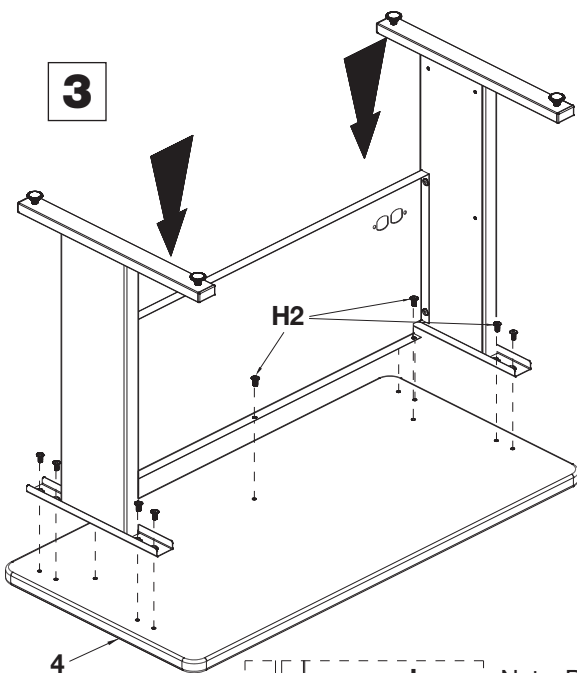

Light Duty Assembly Worktable

Model
319068

CONTENTS		
Ref.	Qty.	Description
1	1	Left Leg
2	1	Right Leg
3	1	Top
4	1	Back Panel
H1	4	Adjustable Glide (M10 x 1.5) 
H2	15	Hex Socket Flat Head Screw 
	1	4mm Hex Key

1

2

3

4

Note: Before tightening legs to top, push legs forward as shown and then tighten all screws.

Assembly Instructions

Customer Service
US: 1-800-645-2986

Instrucciones de Ensamblaje

Servicio de atención al Cliente
México: 01.800.681.6940

Directives d'assemblage

Service à la clientèle
Canada: 888-645-2986

Mesa de Trabajo Armable para Trabajos Livianos

Modelo 319068

CONTENIDOS		
Ref.	Cant.	Descripción
1	1	Pierna Izquierda
2	1	Pierna derecha
3	1	Cima
4	1	Panel Posterior
H1	4	Plano Ajustable (M10 x 1.5) #6 x .625 Lg.
H2	15	Socket Hex Tornillo Cabeza Plana.....
	1	Llave Hex de 4mm