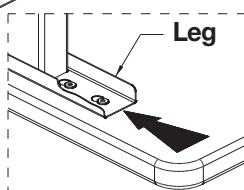

1

2

3

4

Note: Before tightening legs to top, push legs forward as shown and then tighten all screws.

Assembly Instructions

Customer Service
US: 1-800-645-2986

Instrucciones de Ensamblaje

Servicio de atención al Cliente
México: 01.800.681.6940

Directives d'assemblage

Service à la clientèle
Canada: 888-645-2986

Mesa de Trabajo Armable para Trabajos Livianos

Modelo 319068

CONTENIDOS		
Ref.	Cant.	Descripción
1	1	Pierna Izquierda
2	1	Pierna derecha
3	1	Cima
4	1	Panel Posterior
H1	4	Plano Ajustable (M10 x 1.5) #6 x .625 Lg.
H2	15	Socket Hex Tornillo Cabeza Plana.....
	1	Llave Hex de 4mm