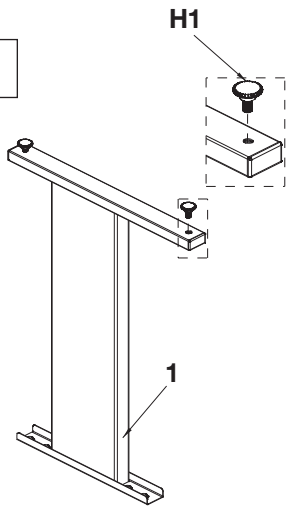

Assembly Instructions	Instrucciones de Ensamblaje	Directives d'assemblage
Customer Service US: 1-800-645-2986	Servicio de atención al Cliente México: 01.800.681.6940	Service à la clientèle Canada: 888-645-2986

Light Duty Assembly Worktable

Model
319068

CONTENTS		
Ref.	Qty.	Description
1	1	Left Leg
2	1	Right Leg
3	1	Top
4	1	Back Panel
H1	4	Adjustable Glide (M10 x 1.5) .....
H2	15	Hex Socket Flat Head Screw .....
	1	4mm Hex Key

1