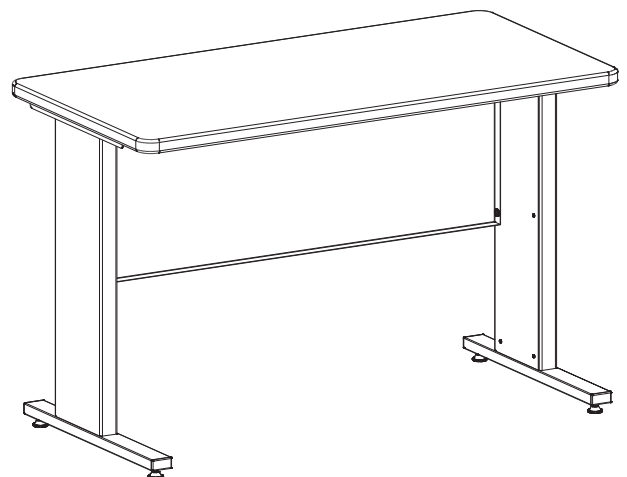

Light Duty Assembly Worktable

Model
319068

CONTENTS		
Ref.	Qty.	Description
1	1	Left Leg
2	1	Right Leg
3	1	Top
4	1	Back Panel
H1	4	Adjustable Glide (M10 x 1.5) 
H2	15	Hex Socket Flat Head Screw 
	1	4mm Hex Key

1

2

3

4

Note: Before tightening legs to top, push legs forward as shown and then tighten all screws.

Assembly Instructions

Customer Service
US: 1-800-645-2986

Instrucciones de Ensamblaje

Servicio de atención al Cliente
México: 01.800.681.6940

Directives d'assemblage

Service à la clientèle
Canada: 888-645-2986

Mesa de Trabajo Armable para Trabajos Livianos

Modelo 319068

CONTENIDOS		
Ref.	Cant.	Descripción
1	1	Pierna Izquierda
2	1	Pierna derecha
3	1	Cima
4	1	Panel Posterior
H1	4	Plano Ajustable (M10 x 1.5) #6 x .625 Lg.
H2	15	Socket Hex Tornillo Cabeza Plana.....
	1	Llave Hex de 4mm