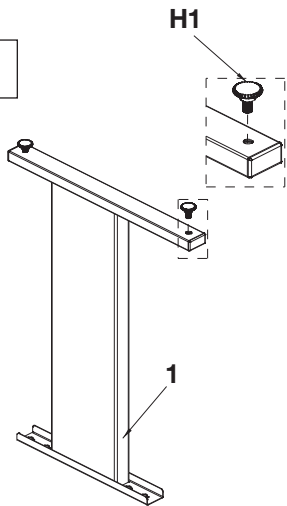

Assembly Instructions

Customer Service
US: 1-800-645-2986

Instrucciones de Ensamblaje

Servicio de atención al Cliente
México: 01.800.681.6940

Directives d'assemblage

Service à la clientèle
Canada: 888-645-2986

Mesa de Trabajo Armable para Trabajos Livianos

Modelo 319068

CONTENIDOS		
Ref.	Cant.	Descripción
1	1	Pierna Izquierda
2	1	Pierna derecha
3	1	Cima
4	1	Panel Posterior
H1	4	Plano Ajustable (M10 x 1.5) ..... #6 x .625 Lg.
H2	15	Socket Hex Tornillo Cabeza Plana.....
	1	Llave Hex de 4mm

1