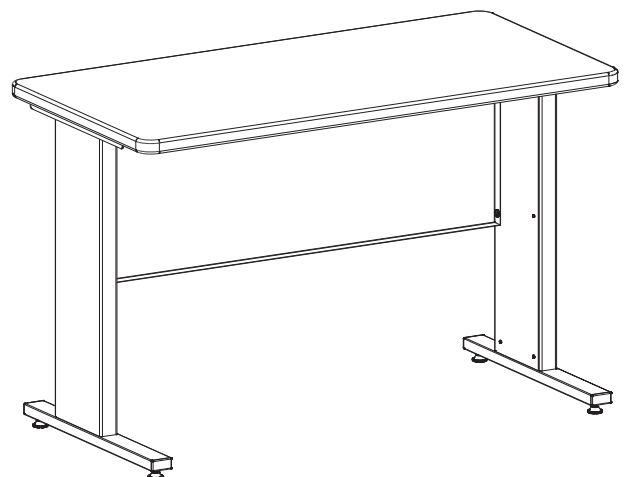

Servicio de atención al Cliente
México: 01.800.681.6940

Directives d'assemblage

Service à la clientèle
Canada: 888-645-2986

Mesa de Trabajo Armable para Trabajos Livianos

Modelo 319068

CONTENIDOS		
Ref.	Cant.	Descripción
1	1	Pierna Izquierda
2	1	Pierna derecha
3	1	Cima
4	1	Panel Posterior
H1	4	Plano Ajustable (M10 x 1.5) #6 x .625 Lg.
H2	15	Socket Hex Tornillo Cabeza Plana.....
	1	Llave Hex de 4mm

1

2

3

4

Nota: Antes de conectar las patas a la cubierta, extiéndalas como se muestra y luego apriete todos los tornillos.

Assembly Instructions	Instrucciones de Ensamblaje	Directives d'assemblage
Customer Service US: 1-800-645-2986	Servicio de atención al Cliente México: 01.800.681.6940	Service à la clientèle Canada: 888-645-2986