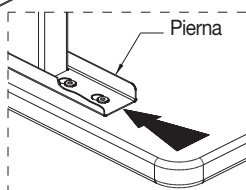

Servicio de atención al Cliente
México: 01.800.681.6940

Directives d'assemblage

Service à la clientèle
Canada: 888-645-2986

Mesa de Trabajo Armable para Trabajos Livianos

Modelo 319068

CONTENIDOS		
Ref.	Cant.	Descripción
1	1	Pierna Izquierda
2	1	Pierna derecha
3	1	Cima
4	1	Panel Posterior
H1	4	Plano Ajustable (M10 x 1.5) #6 x .625 Lg.
H2	15	Socket Hex Tornillo Cabeza Plana.....
	1	Llave Hex de 4mm

1

2

3

4

Nota: Antes de conectar las patas a la cubierta, extiéndalas como se muestra y luego apriete todos los tornillos.

Assembly Instructions	Instrucciones de Ensamblaje	Directives d'assemblage
Customer Service US: 1-800-645-2986	Servicio de atención al Cliente México: 01.800.681.6940	Service à la clientèle Canada: 888-645-2986