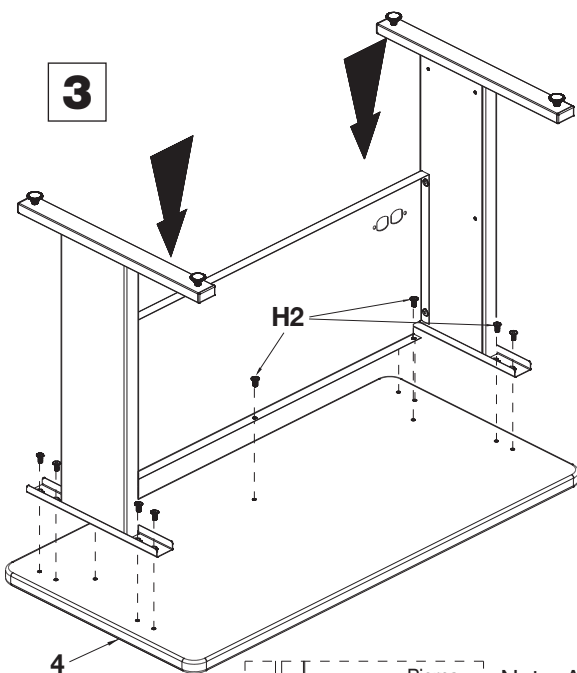

Light Duty Assembly Worktable

Model
319068

CONTENTS		
Ref.	Qty.	Description
1	1	Left Leg
2	1	Right Leg
3	1	Top
4	1	Back Panel
H1	4	Adjustable Glide (M10 x 1.5) 
H2	15	Hex Socket Flat Head Screw 
	1	4mm Hex Key

1

2

3

4

Note: Before tightening legs to top, push legs forward as shown and then tighten all screws.

Assembly Instructions

Customer Service
US: 1-800-645-2986

Instrucciones de Ensamblaje

Servicio de atención al Cliente
México: 01.800.681.6940

Directives d'assemblage

Service à la clientèle
Canada: 888-645-2986

Mesa de Trabajo Armable para Trabajos Livianos

Modelo 319068

CONTENIDOS		
Ref.	Cant.	Descripción
1	1	Pierna Izquierda
2	1	Pierna derecha
3	1	Cima
4	1	Panel Posterior
H1	4	Plano Ajustable (M10 x 1.5) #6 x .625 Lg.
H2	15	Socket Hex Tornillo Cabeza Plana.....
	1	Llave Hex de 4mm

1

2

3

4

Nota: Antes de conectar las patas a la cubierta, extiéndalas como se muestra y luego apriete todos los tornillos.

Assembly Instructions	Instrucciones de Ensamblaje	Directives d'assemblage
Customer Service US: 1-800-645-2986	Servicio de atención al Cliente México: 01.800.681.6940	Service à la clientèle Canada: 888-645-2986