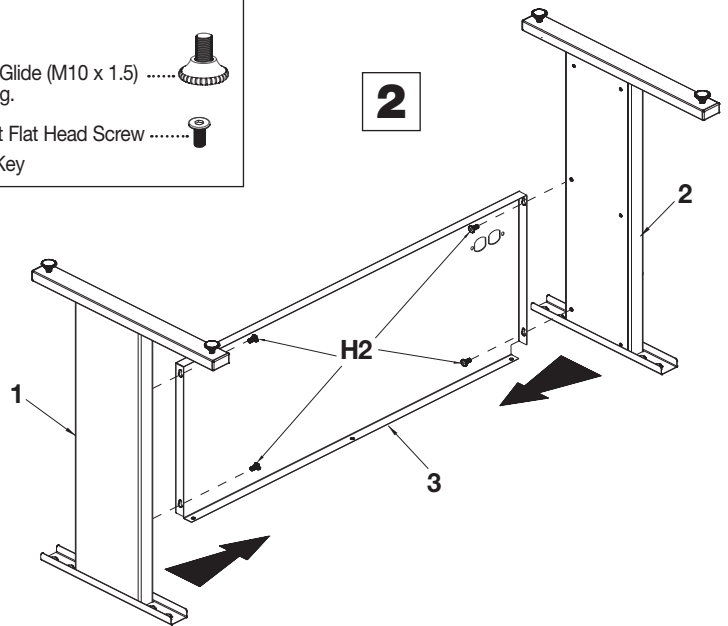

Assembly Instructions	Instrucciones de Ensamblaje	Directives d'assemblage
Customer Service US: 1-800-645-2986	Servicio de atención al Cliente México: 01.800.681.6940	Service à la clientèle Canada: 888-645-2986

Light Duty Assembly Worktable

Model
319068

CONTENTS		
Ref.	Qty.	Description
1	1	Left Leg
2	1	Right Leg
3	1	Top
4	1	Back Panel
H1	4	Adjustable Glide (M10 x 1.5) .....
H2	15	Hex Socket Flat Head Screw .....
	1	4mm Hex Key

1

2

3

4

Note: Before tightening legs to top, push legs forward as shown and then tighten all screws.