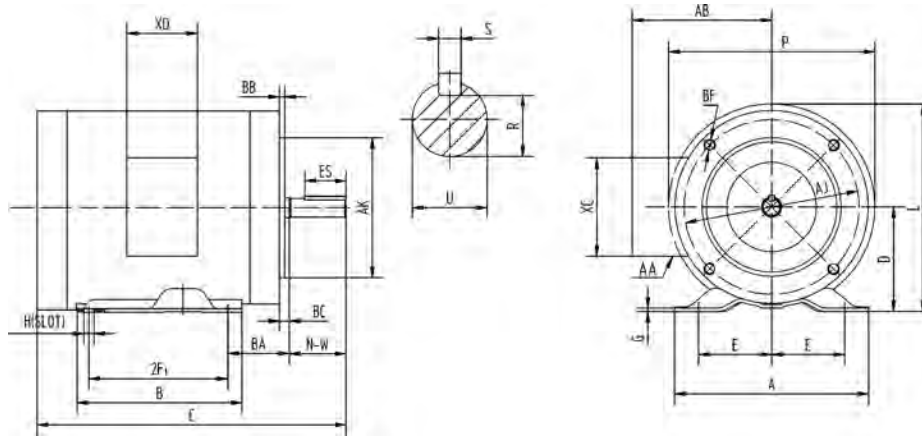

WORLDWIDE FRACTIONAL HP MOTORS

Stainless Steel / Washdown Duty Motors

TENV Enclosure ▪ C-Face ▪ Rigid Base and Round Body
Three-Phase ▪ 208-230/460 Volt

Rigid Base

ALL DIMENSIONS IN INCHES

Model	S	ES	R	N-W	U	AA	BC	AK	AJ	BF	BB	XC	XD
WSSNV13-18-56CB	0.188	1.41	0.517	1.88	0.625	0.86	0.19	4.5	5.875	3/8-16	0.16	4.72	3.8
WSSNV12-18-56CB	0.188	1.41	0.517	1.88	0.625	0.86	0.19	4.5	5.875	3/8-16	0.16	4.72	3.8
WSSNV34-18-56CB	0.188	1.41	0.517	1.88	0.625	0.86	0.19	4.5	5.875	3/8-16	0.16	4.72	3.8
WSSNV1-18-56CB	0.188	1.41	0.517	1.88	0.625	0.86	0.19	4.5	5.875	3/8-16	0.16	4.72	3.8

Round Body

ALL DIMENSIONS IN INCHES

Model	S	ES	R	N-W	U	AA	BC	AK	AJ	BF	BB	XC	XD
WSSNV13-18-56CRD	0.188	1.41	0.517	1.88	0.625	0.86	0.19	4.5	5.875	3/8-16	0.16	4.72	3.8
WSSNV12-18-56CRD	0.188	1.41	0.517	1.88	0.625	0.86	0.19	4.5	5.875	3/8-16	0.16	4.72	3.8
WSSNV34-18-56CRD	0.188	1.41	0.517	1.88	0.625	0.86	0.19	4.5	5.875	3/8-16	0.16	4.72	3.8
WSSNV1-18-56CRD	0.188	1.41	0.517	1.88	0.625	0.86	0.19	4.5	5.875	3/8-16	0.16	4.72	3.8