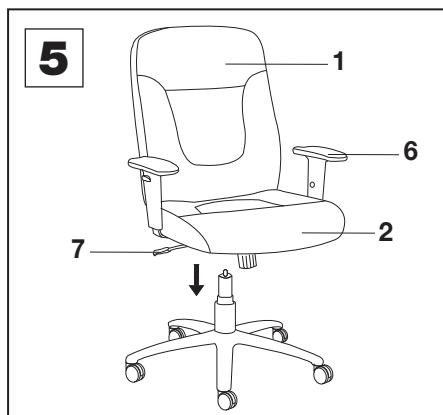

Service à la clientèle
Canada: 888-645-2986

Executive Chair

Model 695504

CONTENTS

Ref.	Qty.	Description	Ref.	Qty.	Description
1	1	Backrest	6	2	Armrests
2	1	Seat Cushion	7	1	Seat Plate
3	1	5 Star Base	8	5	Caster
4	1	Piston	H1	4	1/4" x 7/8"
5	1	Piston Cover	H2	6	1/4" x 11/8"
			H3	4	5/16 x 11/4"
			H4	1	5 mm Hex Key

Service à la clientèle
Canada: 888-645-2986

Silla ejecutiva

Modelo 695504

CONTENIDO

Ref.	Cant.	Descripción	Ref.	Cant.	Descripción
1	1	Respaldo	6	2	Reposabrazos
2	1	Cojín del asiento	7	1	Placa de asiento
3	1	Base de 5 estrellas	8	5	Rueda
4	1	Pistón	H1	4	1/4" x 7/8
5	1	Cubierta de pistón	H2	6	1/4" x 11/8"
			H3	4	5/16 x 11/4"
			H4	1	Llave hexagonal de 5mm