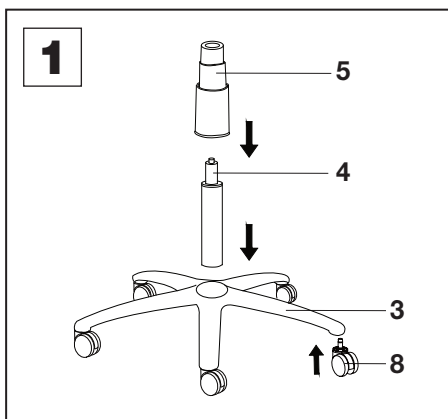

Service à la clientèle
Canada: 888-645-2986

Silla ejecutiva

Modelo 695504

CONTENIDO

Ref.	Cant.	Descripción	Ref.	Cant.	Descripción
1	1	Respaldo	6	2	Reposabrazos
2	1	Cojín del asiento	7	1	Placa de asiento
3	1	Base de 5 estrellas	8	5	Rueda
4	1	Pistón	H1	4	1/4" x 7/8
5	1	Cubierta de pistón	H2	6	1/4" x 11/8"
			H3	4	5/16 x 11/4"
			H4	1	Llave hexagonal de 5mm