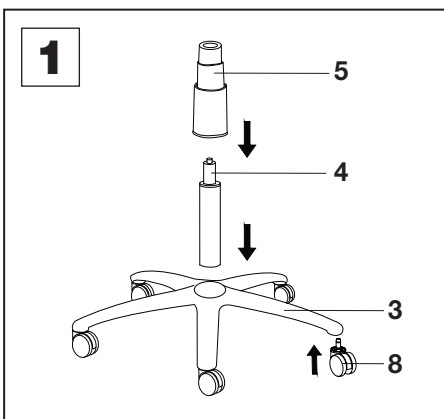

Service à la clientèle
Canada: 888-645-2986

Executive Chair

Model 695504

CONTENTS

Ref.	Qty.	Description	Ref.	Qty.	Description
1	1	Backrest	6	2	Armrests
2	1	Seat Cushion	7	1	Seat Plate
3	1	5 Star Base	8	5	Caster
4	1	Piston	H1	4	1/4" x 7/8"
5	1	Piston Cover	H2	6	1/4" x 11/8"
			H3	4	5/16 x 11/4"
			H4	1	5 mm Hex Key

Service à la clientèle
Canada: 888-645-2986

Silla ejecutiva

Modelo 695504

CONTENIDO

Ref.	Cant.	Descripción	Ref.	Cant.	Descripción
1	1	Respaldo	6	2	Reposabrazos
2	1	Cojín del asiento	7	1	Placa de asiento
3	1	Base de 5 estrellas	8	5	Rueda
4	1	Pistón	H1	4	1/4" x 7/8
5	1	Cubierta de pistón	H2	6	1/4" x 11/8"
			H3	4	5/16 x 11/4"
			H4	1	Llave hexagonal de 5mm