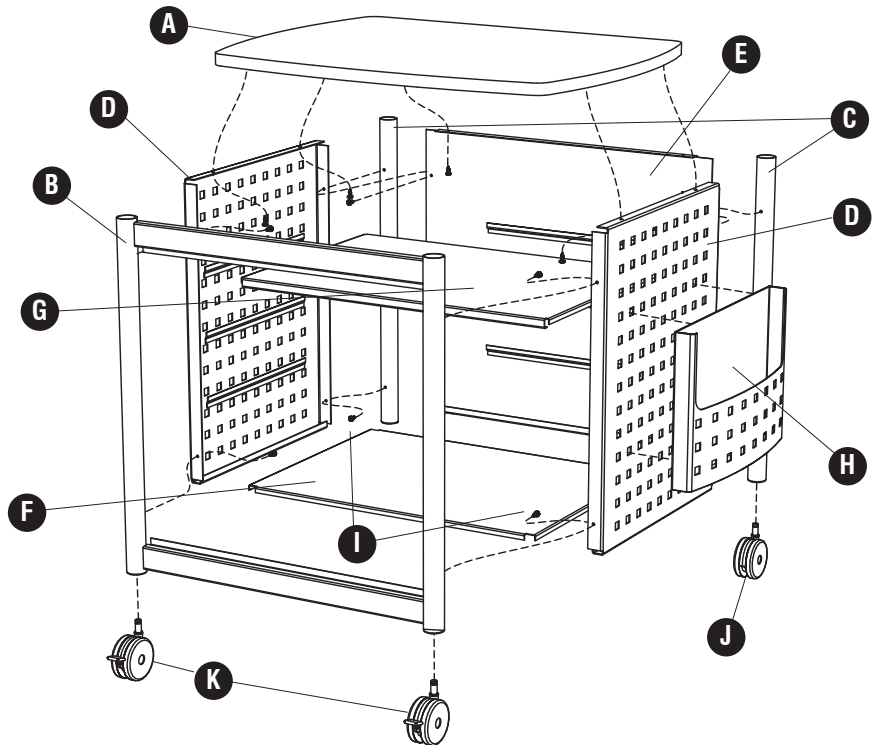

1856

ASSEMBLY INSTRUCTIONS

Two People Recommended

INSTRUCTIONS DE MONTAGE • INSTRUCCIONES DE ENSAMBLAJE

Deux Personnes ont Reconnmandé

Dos Personas Recomendaron

TOOLS REQUIRED: Phillips Screwdriver

PRODUCT WARRANTY REGISTRATION is available online at: www.safcoproducts.com

PARTS LIST / LISTE DES PIÈCES / LISTA DE PIEZAS

CODE / CODIGO	DESCRIPTION / DESCRIPTION / DESCRIPCIÓN	QTY. / QUANTITÉ / CANTIDAD	PART NO. / N° DE PIÈCE / NO. DE PIEZA
(A)	Top / Dessus / Tapa	1	1856-06BL
(B)	Leg Frame / Cadre de Jambes / Marco de Las Piernas	1	1856-01SL
(C)	Rear Leg / Jambe arrière / Pierna posterior	2	1856-08SL
(D)	Side Panel / Panneau Latéral / Panel Lateral	2	1856-04BL
(E)	Back Panel / Panneau Arrière / Panel Trasero	1	1856-02BL
(F)	Bottom Panel / Panneau Inférieur / Panel Inferior	1	1856-05BL
(G)	Adjustable Shelf / Étagère Réglable / Estante ajustable	1	1856-07BL
(H)	File Pocket / Poche De Dossier / Bolsillo Del Archivo	1	1856-03BL
HARDWARE PACK / PAQUET MATÉRIEL / PAQUETE MATERIAL: 1856-19BL			
(I)	Screw / Vis / Tornillo	14	5370-27BL
HARDWARE PACK / PAQUET MATÉRIEL / PAQUETE MATERIAL: 1856-99BL			
(J)	Non-Locking Caster / Roulette sans Frein / Rueda sin Freno	2	1856-24BL
(K)	Locking Caster / Roulette avec Frein / Rueda con Freno	2	1856-25BL