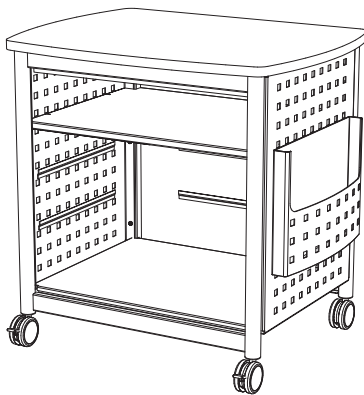

an LDI Spaces Company
Minneapolis, MN 55428
www.safcoproducts.com

Scoot™ Deskside Machine Stand
Scoot™ Mueble à côté du bureau pour des machines de bureau
Scoot™ Mueble al lado del escritorio para máquinas de oficina

1856

ASSEMBLY INSTRUCTIONS

Two People Recommended

INSTRUCTIONS DE MONTAGE • INSTRUCCIONES DE ENSAMBLAJE

Deux Personnes ont Reconnmandé

Dos Personas Recomendaron

TOOLS REQUIRED: Phillips Screwdriver

PRODUCT WARRANTY REGISTRATION is available online at: www.safcoproducts.com

PARTS LIST / LISTE DES PIÈCES / LISTA DE PIEZAS

CODE / CODIGO	DESCRIPTION / DESCRIPTION / DESCRIPCIÓN	QTY. / QUANTITÉ / CANTIDAD	PART NO. / N° DE PIÈCE / NO. DE PIEZA
(A)	Top / Dessus / Tapa	1	1856-06BL
(B)	Leg Frame / Cadre de Jambes / Marco de Las Piernas	1	1856-01SL
(C)	Rear Leg / Jambe arrière / Pierna posterior	2	1856-08SL
(D)	Side Panel / Panneau Latéral / Panel Lateral	2	1856-04BL
(E)	Back Panel / Panneau Arrière / Panel Trasero	1	1856-02BL
(F)	Bottom Panel / Panneau Inférieur / Panel Inferior	1	1856-05BL
(G)	Adjustable Shelf / Étagère Réglable / Estante ajustable	1	1856-07BL
(H)	File Pocket / Poche De Dossier / Bolsillo Del Archivo	1	1856-03BL
HARDWARE PACK / PAQUET MATÉRIEL / PAQUETE MATERIAL: 1856-19BL			
(I)	Screw / Vis / Tornillo	14	5370-27BL
HARDWARE PACK / PAQUET MATÉRIEL / PAQUETE MATERIAL: 1856-99BL			
(J)	Non-Locking Caster / Roulette sans Frein / Rueda sin Freno	2	1856-24BL
(K)	Locking Caster / Roulette avec Frein / Rueda con Freno	2	1856-25BL