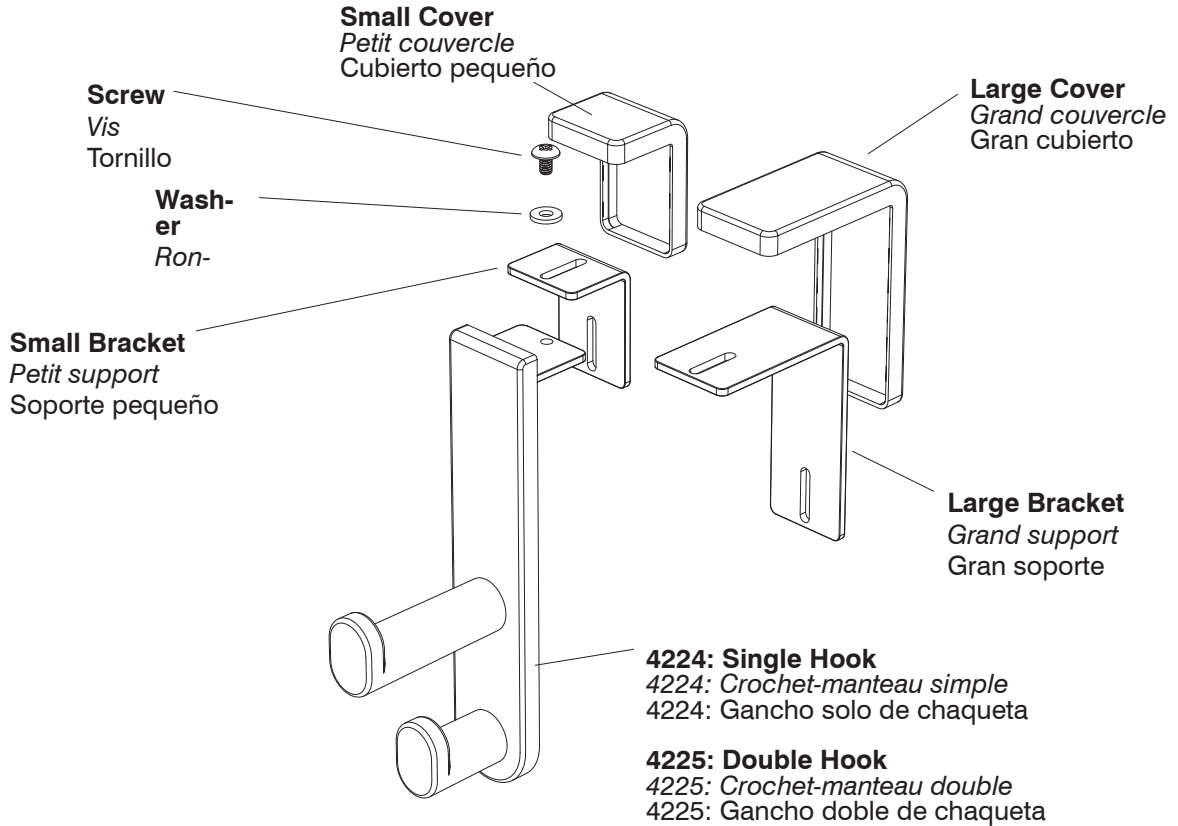

TOOLS REQUIRED: Phillips Screwdriver
OUTILS REQUIS: Tournevis à pointe cruciforme
HERRAMIENTAS REQUERIDAS: Destornillador Phillips®