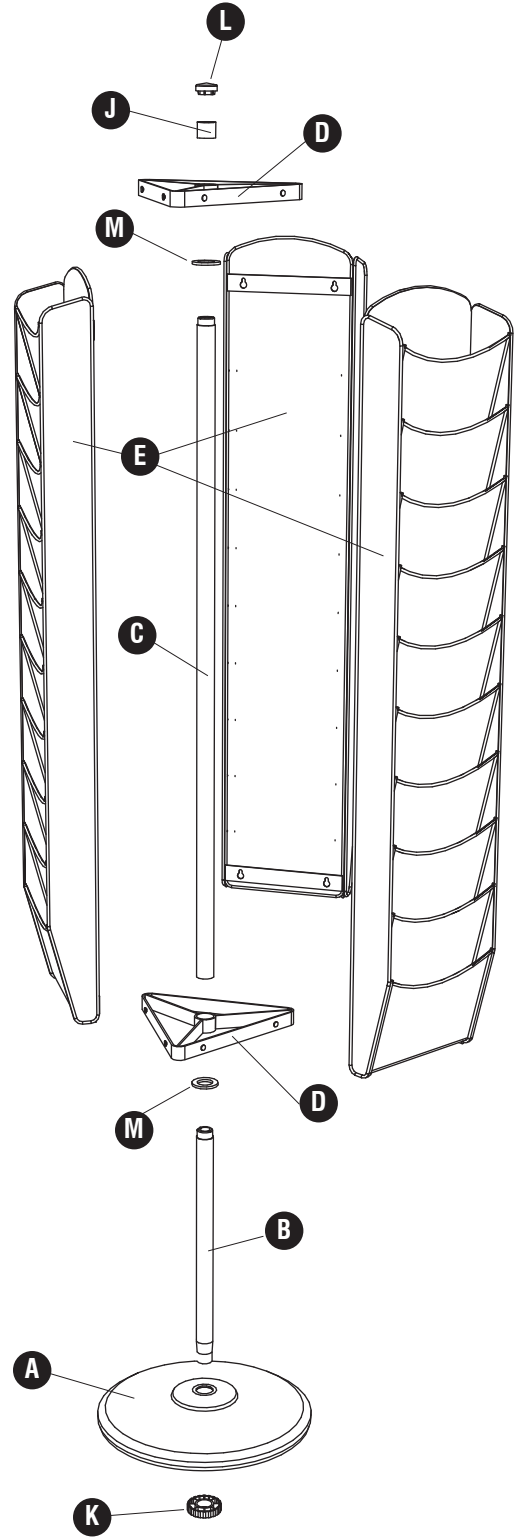

ASSEMBLY INSTRUCTIONS
INSTRUCTIONS DE MONTAGE
INSTRUCCIONES DE ENSAMBLAJE

5577

Onyx™

Rotating Mesh Magazine Stand

Affichage unité rotatif, en mailles, pour les magazines

Unidad giratoria de malla para las revistas

Si usted tiene preguntas o preocupaciones, por favor llame **1-800-664-0042**
de 7:00 AM a 6:00 PM (Hora Central) (Operadores que hablan inglés)

Parts List / Liste des Pièces / Lista de Piezas

CODE / CODIGO	DESCRIPTION / DESCRIPTION / DESCRIPCIÓN	QUANTITY / QUANTITÉ / CANTIDAD	PART NO. / N° DE PIECE / NO. DE PIEZA
(A)	Base / Base / Base	1	5577-67BL
(B)	Short Center Post / <i>Poteau central court / Poste de centro corto</i>	1	5577-55BL
(C)	Long Center Post / <i>Long poteau central / Poste de centro largo</i>	1	5577-56BL
(D)	Triangular Hanger / <i>Cintre triangulaire / Percha triangular</i>	2	5577-54BL
(E)	Mesh Rack / <i>Casier en mailles / Revistero de malla</i>	3	5577-51BL
(F)	Hardware Pack / <i>Paquet matériel / Paquete material</i>	1	5577-69BL

HARDWARE PACK / PAQUET MATÉRIAL / PAQUETE MATERIAL 5577-69BL

(J)	 Top Post <i>Poteau haut</i> Poste más alto Qty. / Qte. / Cant.: 1 #5577-58BL	(K)	 Base Knob <i>Bouton pour la base</i> Perilla para la base Qty. / Qte. / Cant.: 1 #5577-76BL
(L)	 End Cap <i>Casquette extrémité</i> tapa extrema Qty. / Qte. / Cant.: 1 #5577-78BL	(M)	 Plain Washer <i>Rondelle plate</i> Arandela plana Qty. / Qte. / Cant.: 2 #5577-79NC