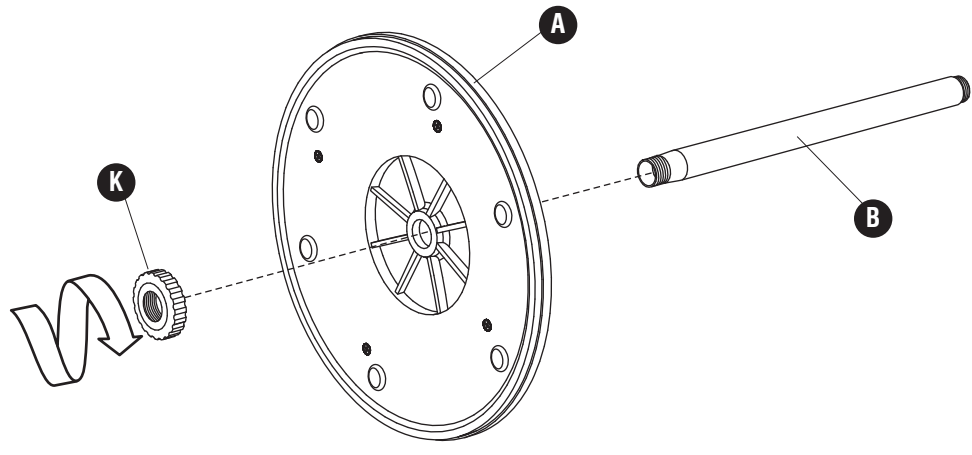

1 **K** (1)

2 **M** (1)

3

4 **J** (1) **M** (1)