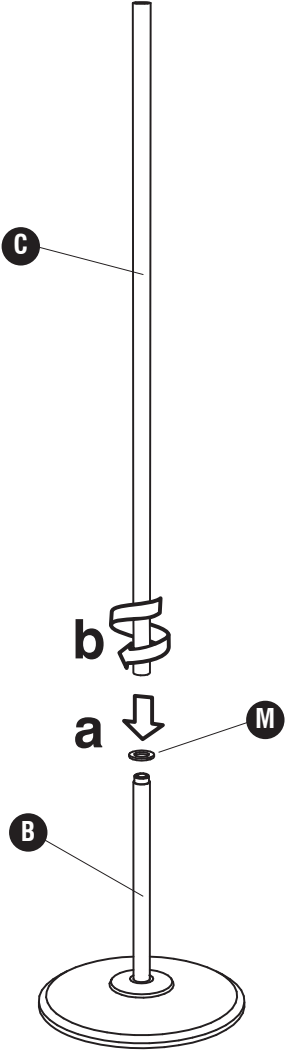

ASSEMBLY INSTRUCTIONS
INSTRUCTIONS DE MONTAGE
INSTRUCCIONES DE ENSAMBLAJE

5577

Onyx™

Rotating Mesh Magazine Stand

Affichage unité rotatif, en mailles, pour les magazines

Unidad giratoria de malla para las revistas

Si usted tiene preguntas o preocupaciones, por favor llame **1-800-664-0042**
de 7:00 AM a 6:00 PM (Hora Central) (Operadores que hablan inglés)

Parts List / Liste des Pièces / Lista de Piezas

CODE / CODIGO	DESCRIPTION / DESCRIPTION / DESCRIPCIÓN	QUANTITY / QUANTITÉ / CANTIDAD	PART NO. / N° DE PIECE / NO. DE PIEZA
(A)	Base / Base / Base	1	5577-67BL
(B)	Short Center Post / <i>Poteau central court / Poste de centro corto</i>	1	5577-55BL
(C)	Long Center Post / <i>Long poteau central / Poste de centro largo</i>	1	5577-56BL
(D)	Triangular Hanger / <i>Cintre triangulaire / Percha triangular</i>	2	5577-54BL
(E)	Mesh Rack / <i>Casier en mailles / Revistero de malla</i>	3	5577-51BL
(F)	Hardware Pack / <i>Paquet matériel / Paquete material</i>	1	5577-69BL

HARDWARE PACK / PAQUET MATÉRIAL / PAQUETE MATERIAL 5577-69BL

(J)	 Top Post <i>Poteau haut</i> Poste más alto Qty. / Qte. / Cant.: 1 #5577-58BL	(K)	 Base Knob <i>Bouton pour la base</i> Perilla para la base Qty. / Qte. / Cant.: 1 #5577-76BL
(L)	 End Cap <i>Casquette extrémité</i> tapa extrema Qty. / Qte. / Cant.: 1 #5577-78BL	(M)	 Plain Washer <i>Rondelle plate</i> Arandela plana Qty. / Qte. / Cant.: 2 #5577-79NC

1 **K** (1)

2 **M** (1)

3

4 **J** (1) **M** (1)

5 L (1)

6

7