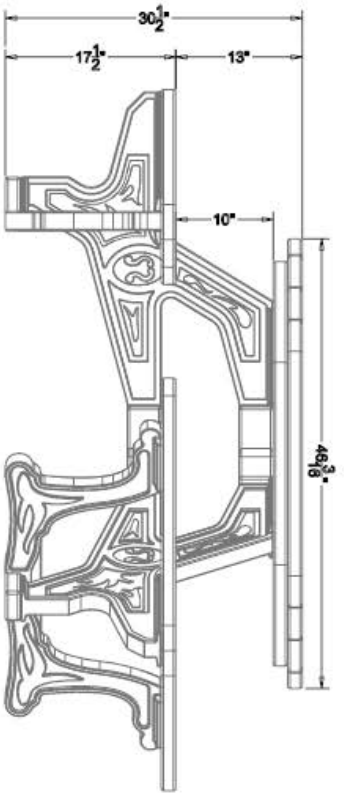

1-877-609-2243

ASM-PZT-01

Seat/Table Color Options