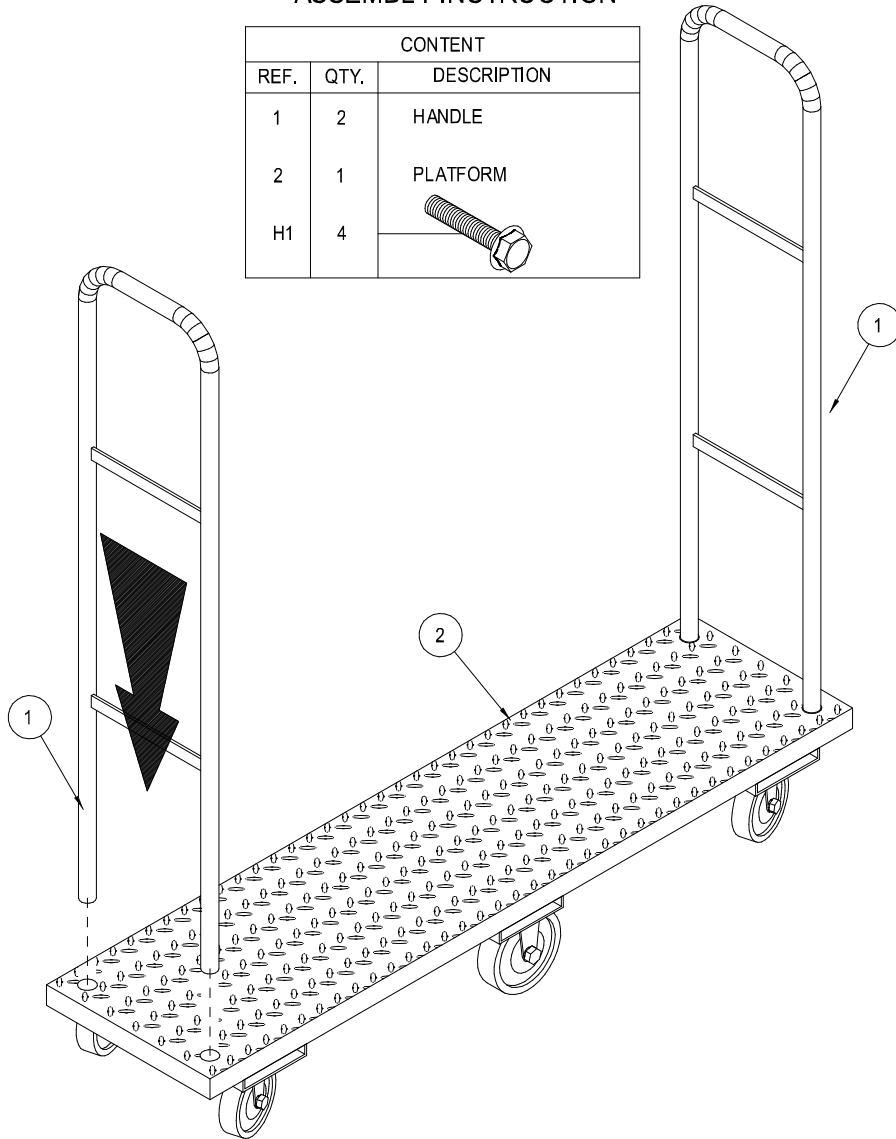

www.globalindustrial.com

1-800-645-2986

ALUMINUM NARROW AISLE TRUCK

ASSEMBLY INSTRUCTION

CONTENT		
REF.	QTY.	DESCRIPTION
1	2	HANDLE
2	1	PLATFORM
H1	4	

www.globalindustrial.com

1-800-645-2986

OPTIONAL SHELF