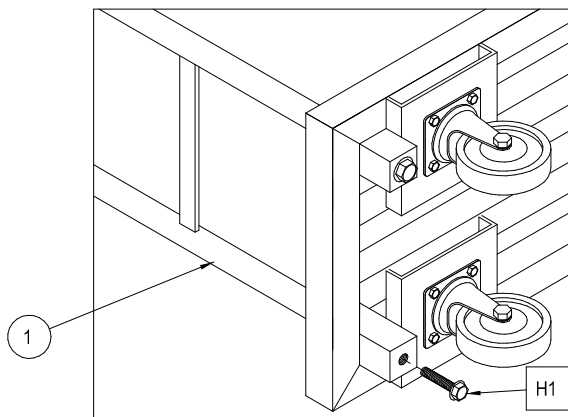

www.globalindustrial.com

1-800-645-2986

ALUMINUM NARROW AISLE TRUCK

ASSEMBLY INSTRUCTION

CONTENT		
REF.	QTY.	DESCRIPTION
1	2	HANDLE
2	1	PLATFORM
H1	4	

www.globalindustrial.com

1-800-645-2986

OPTIONAL SHELF