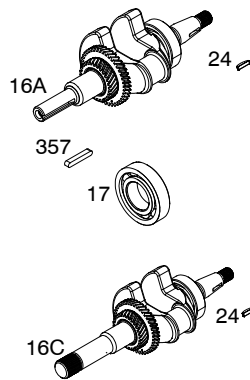

22 22A

22 22A