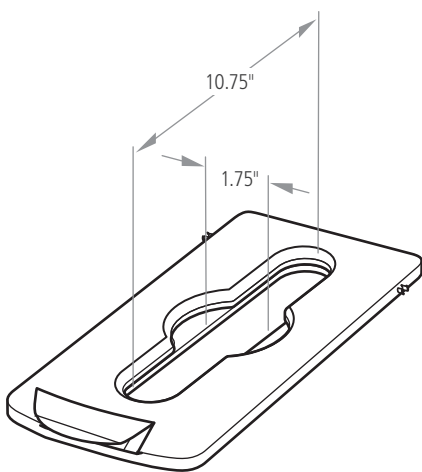

Paper Lid Insert

Bottles/Cans Lid Insert

Closed Lid Insert

SLIM JIM® RECYCLING STATION LID INSERTS

SKU #	DESCRIPTION	COLOR	LENGTH	WIDTH	HEIGHT	PACK SIZE
			IN	IN	IN	
2007192	CLOSED LID INSERT	RED	16.50	8.00	0.50	1
2007193	BOTTLES/CANS LID INSERT	RED	16.50	8.00	0.50	1
2007194	PAPER SLOT LID INSERT	RED	16.50	8.00	0.50	1
2007195	MIXED RECYCLING LID INSERT	RED	16.50	8.00	0.50	1
2007200	CLOSED LID INSERT	YELLOW	16.50	8.00	0.50	1
2007881	BOTTLES/CANS LID INSERT	YELLOW	16.50	8.00	0.50	1
2007882	PAPER SLOT LID INSERT	YELLOW	16.50	8.00	0.50	1
2007883	MIXED RECYCLING LID INSERT	YELLOW	16.50	8.00	0.50	1
2007884	CLOSED LID INSERT	GREEN	16.50	8.00	0.50	1
2007885	BOTTLES/CANS LID INSERT	GREEN	16.50	8.00	0.50	1
2007886	PAPER SLOT LID INSERT	GREEN	16.50	8.00	0.50	1
2007887	MIXED RECYCLING LID INSERT	GREEN	16.50	8.00	0.50	1
2007888	CLOSED LID INSERT	BLUE	16.50	8.00	0.50	1
2007889	BOTTLES/CANS LID INSERT	BLUE	16.50	8.00	0.50	1
2007890	PAPER SLOT LID INSERT	BLUE	16.50	8.00	0.50	1
2007891	MIXED RECYCLING LID INSERT	BLUE	16.50	8.00	0.50	1
2007892	CLOSED LID INSERT	BLACK	16.50	8.00	0.50	1
2007893	BOTTLES/CANS LID INSERT	BLACK	16.50	8.00	0.50	1
2007894	PAPER SLOT LID INSERT	BLACK	16.50	8.00	0.50	1
2007895	MIXED RECYCLING LID INSERT	BLACK	16.50	8.00	0.50	1
2007896	CLOSED LID INSERT	DARK GREY	16.50	8.00	0.50	1
2007897	BOTTLES/CANS LID INSERT	DARK GREY	16.50	8.00	0.50	1
2007898	PAPER SLOT LID INSERT	DARK GREY	16.50	8.00	0.50	1
2007899	MIXED RECYCLING LID INSERT	DARK GREY	16.50	8.00	0.50	1
2007900	CLOSED LID INSERT	BROWN	16.50	8.00	0.50	1
2007902	BOTTLES/CANS LID INSERT	BROWN	16.50	8.00	0.50	1
2007903	PAPER SLOT LID INSERT	BROWN	16.50	8.00	0.50	1
2007904	MIXED RECYCLING LID INSERT	BROWN	16.50	8.00	0.50	1