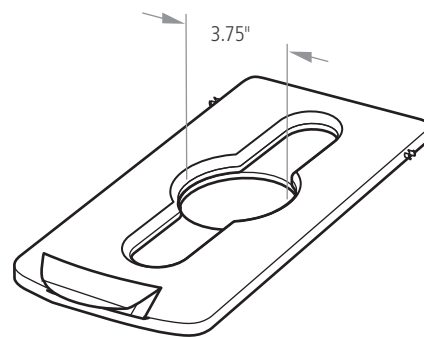

Paper Lid Insert

Bottles/Cans Lid Insert

Closed Lid Insert

SLIM JIM® RECYCLING STATION LID INSERTS

SKU #	DESCRIPTION	COLOR	LENGTH	WIDTH	HEIGHT	PACK SIZE
			IN	IN	IN	
2007192	CLOSED LID INSERT	RED	16.50	8.00	0.50	1
2007193	BOTTLES/CANS LID INSERT	RED	16.50	8.00	0.50	1
2007194	PAPER SLOT LID INSERT	RED	16.50	8.00	0.50	1
2007195	MIXED RECYCLING LID INSERT	RED	16.50	8.00	0.50	1
2007200	CLOSED LID INSERT	YELLOW	16.50	8.00	0.50	1
2007881	BOTTLES/CANS LID INSERT	YELLOW	16.50	8.00	0.50	1
2007882	PAPER SLOT LID INSERT	YELLOW	16.50	8.00	0.50	1
2007883	MIXED RECYCLING LID INSERT	YELLOW	16.50	8.00	0.50	1
2007884	CLOSED LID INSERT	GREEN	16.50	8.00	0.50	1
2007885	BOTTLES/CANS LID INSERT	GREEN	16.50	8.00	0.50	1
2007886	PAPER SLOT LID INSERT	GREEN	16.50	8.00	0.50	1
2007887	MIXED RECYCLING LID INSERT	GREEN	16.50	8.00	0.50	1
2007888	CLOSED LID INSERT	BLUE	16.50	8.00	0.50	1
2007889	BOTTLES/CANS LID INSERT	BLUE	16.50	8.00	0.50	1
2007890	PAPER SLOT LID INSERT	BLUE	16.50	8.00	0.50	1
2007891	MIXED RECYCLING LID INSERT	BLUE	16.50	8.00	0.50	1
2007892	CLOSED LID INSERT	BLACK	16.50	8.00	0.50	1
2007893	BOTTLES/CANS LID INSERT	BLACK	16.50	8.00	0.50	1
2007894	PAPER SLOT LID INSERT	BLACK	16.50	8.00	0.50	1
2007895	MIXED RECYCLING LID INSERT	BLACK	16.50	8.00	0.50	1
2007896	CLOSED LID INSERT	DARK GREY	16.50	8.00	0.50	1
2007897	BOTTLES/CANS LID INSERT	DARK GREY	16.50	8.00	0.50	1
2007898	PAPER SLOT LID INSERT	DARK GREY	16.50	8.00	0.50	1
2007899	MIXED RECYCLING LID INSERT	DARK GREY	16.50	8.00	0.50	1
2007900	CLOSED LID INSERT	BROWN	16.50	8.00	0.50	1
2007902	BOTTLES/CANS LID INSERT	BROWN	16.50	8.00	0.50	1
2007903	PAPER SLOT LID INSERT	BROWN	16.50	8.00	0.50	1
2007904	MIXED RECYCLING LID INSERT	BROWN	16.50	8.00	0.50	1