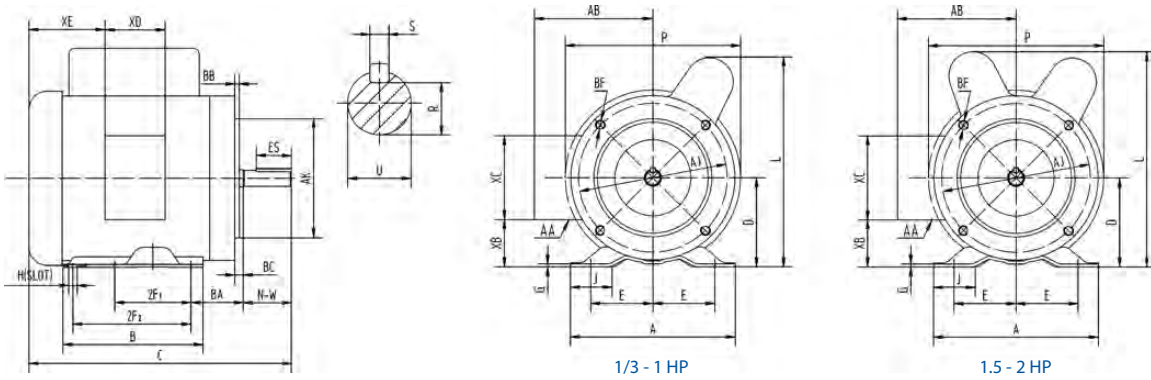

## Jet Pump Motors

TEFC Enclosure ▪ C-Face ▪ Removable Base  
Single-Phase ▪ 115-208-230 Volt

### Keyed Shaft

ALL DIMENSIONS IN INCHES

Model	E	2F1	2F2	H	BA	A	B	C	D	G	J	P	L	AB
TJ13-36-56CB-NOL	2.44	3	5	0.34	2.75	6.5	6.5	12.2	3.5	0.12	1.73	6.9	8.07	5.35
TJ12-36-56CB-NOL	2.44	3	5	0.34	2.75	6.5	6.5	12.2	3.5	0.12	1.73	6.9	8.07	5.35
TJ34-36-56CB-NOL	2.44	3	5	0.34	2.75	6.5	6.5	12.2	3.5	0.12	1.73	6.9	8.07	5.35
TJ1-36-56CB-NOL	2.44	3	5	0.34	2.75	6.5	6.5	12.2	3.5	0.12	1.73	6.9	8.07	5.35
TJ1.5-36-56CB-NOL	2.44	3	5	0.34	2.75	6.5	6.5	13	3.5	0.12	1.73	6.9	8.5	5.35
TJ2-36-56CB-NOL	2.44	3	5	0.34	2.75	6.5	6.5	13	3.5	0.12	1.73	6.9	8.5	5.35

### Threaded Shaft

ALL DIMENSIONS IN INCHES

Model	E	2F1	2F2	H	BA	A	B	C	D	G	J	P	L	AB
TJ13-36-56JB	2.44	3	5	0.34	2.75	6.5	6.5	12.6	3.5	0.12	1.73	6.9	8.07	5.35
TJ12-36-56JB	2.44	3	5	0.34	2.75	6.5	6.5	12.6	3.5	0.12	1.73	6.9	8.07	5.35
TJ34-36-56JB	2.44	3	5	0.34	2.75	6.5	6.5	12.6	3.5	0.12	1.73	6.9	8.07	5.35
TJ1-36-56JB	2.44	3	5	0.34	2.75	6.5	6.5	12.6	3.5	0.12	1.73	6.9	8.07	5.35
TJ1.5-36-56JB	2.44	3	5	0.34	2.75	6.5	6.5	13.5	3.5	0.12	1.73	6.9	8.5	5.35
TJ2-36-56JB	2.44	3	5	0.34	2.75	6.5	6.5	13.5	3.5	0.12	1.73	6.9	8.5	5.35