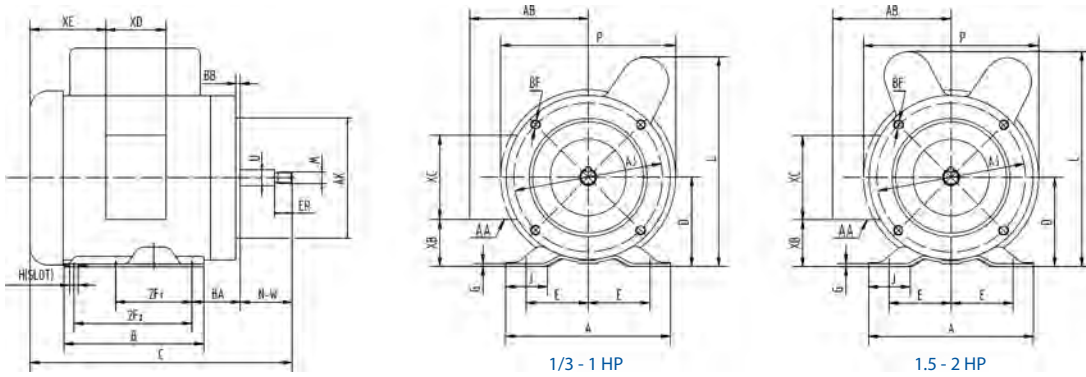

## Jet Pump Motors

TEFC Enclosure ▪ C-Face ▪ Removable Base  
Single-Phase ▪ 115-208-230 Volt

### Keyed Shaft

ALL DIMENSIONS IN INCHES

Model	E	2F1	2F2	H	BA	A	B	C	D	G	J	P	L	AB
TJ13-36-56CB-NOL	2.44	3	5	0.34	2.75	6.5	6.5	12.2	3.5	0.12	1.73	6.9	8.07	5.35
TJ12-36-56CB-NOL	2.44	3	5	0.34	2.75	6.5	6.5	12.2	3.5	0.12	1.73	6.9	8.07	5.35
TJ34-36-56CB-NOL	2.44	3	5	0.34	2.75	6.5	6.5	12.2	3.5	0.12	1.73	6.9	8.07	5.35
TJ1-36-56CB-NOL	2.44	3	5	0.34	2.75	6.5	6.5	12.2	3.5	0.12	1.73	6.9	8.07	5.35
TJ1.5-36-56CB-NOL	2.44	3	5	0.34	2.75	6.5	6.5	13	3.5	0.12	1.73	6.9	8.5	5.35
TJ2-36-56CB-NOL	2.44	3	5	0.34	2.75	6.5	6.5	13	3.5	0.12	1.73	6.9	8.5	5.35

### Threaded Shaft

ALL DIMENSIONS IN INCHES

Model	E	2F1	2F2	H	BA	A	B	C	D	G	J	P	L	AB
TJ13-36-56JB	2.44	3	5	0.34	2.75	6.5	6.5	12.6	3.5	0.12	1.73	6.9	8.07	5.35
TJ12-36-56JB	2.44	3	5	0.34	2.75	6.5	6.5	12.6	3.5	0.12	1.73	6.9	8.07	5.35
TJ34-36-56JB	2.44	3	5	0.34	2.75	6.5	6.5	12.6	3.5	0.12	1.73	6.9	8.07	5.35
TJ1-36-56JB	2.44	3	5	0.34	2.75	6.5	6.5	12.6	3.5	0.12	1.73	6.9	8.07	5.35
TJ1.5-36-56JB	2.44	3	5	0.34	2.75	6.5	6.5	13.5	3.5	0.12	1.73	6.9	8.5	5.35
TJ2-36-56JB	2.44	3	5	0.34	2.75	6.5	6.5	13.5	3.5	0.12	1.73	6.9	8.5	5.35