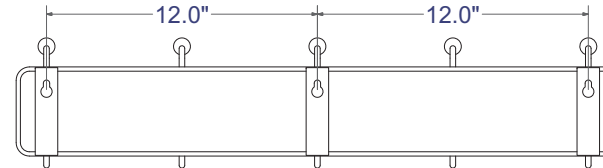

an LDI Spaces Company
Minneapolis, MN 55428
www.safcoproducts.com

Onyx™ 5 Hook, Coat Hook

Gancho para la ropa con 5 ganchos • Crochet à vêtements avec 5 Crochet

6403

ASSEMBLY INSTRUCTIONS

INSTRUCTIONS DE MONTAGE • INSTRUCCIONES DE ENSAMBLAJE

TOOLS REQUIRED: Phillips Screwdriver

PRODUCT WARRANTY REGISTRATION is available online at: www.safcoproducts.com

- **OUTILS REQUIS :** Tournevis à pointe cruciforme
- **L'INSCRIPTION POUR LA GARANTIE DU PRODUIT** est disponible sur l'Internet : www.safcoproducts.com

- **HERRAMIENTAS REQUERIDAS:** Destornillador Phillips®
- **EL REGISTRO PARA LA GARANTÍA DEL PRODUCTO** está disponible en la Internet: www.safcoproducts.com

PARTS LIST / LISTE DES PIÈCES / LISTA DE PIEZAS

CODE / CODIGO	DESCRIPTION / DESCRIPTION / DESCRIPCIÓN	QTY. / QUANTITÉ / CANTIDAD	PART NO. / N° DE PIECE / NO. DE PIEZA
(A)	Coat hook / <i>crochet à vêtements /</i> Percha	1	6403-01BL
Hardware Pack / Paquet Matériel / Paquete Material 6403-19NC			
(B)	Screw / <i>Vis /</i> Tornillo	3	6401-23NC
(C)	Wall Anchor / <i>Ancre de mur /</i> Tornillo de montaje	3	6401-22NC

At desired level, drill 3/16" holes in wall at distance shown.

Au niveau désiré, percez 4.7624mm trous dans le mur à la distance indiquée.

En el nivel deseado, perfora 3/16 "agujeros en la pared a la distancia indicada.

L'Assistance téléphonique à la clientèle Safco au 1-800-664-0042
de 8H00 à 16H30 (Heure centrale) (Opérateurs de langue anglaise)

Línea directa para el cliente de Safco 1-800-664-0042
de 8:00 AM a 4:30 PM (Hora Central) (Operadores que hablan inglés)

6403-37MP; 4/12

For questions or concerns, please call the **Safco Consumer Hot Line 1-800-664-0042**
available Monday-Friday 8:00 AM to 4:30 PM (Central Time) (English-speaking operators)